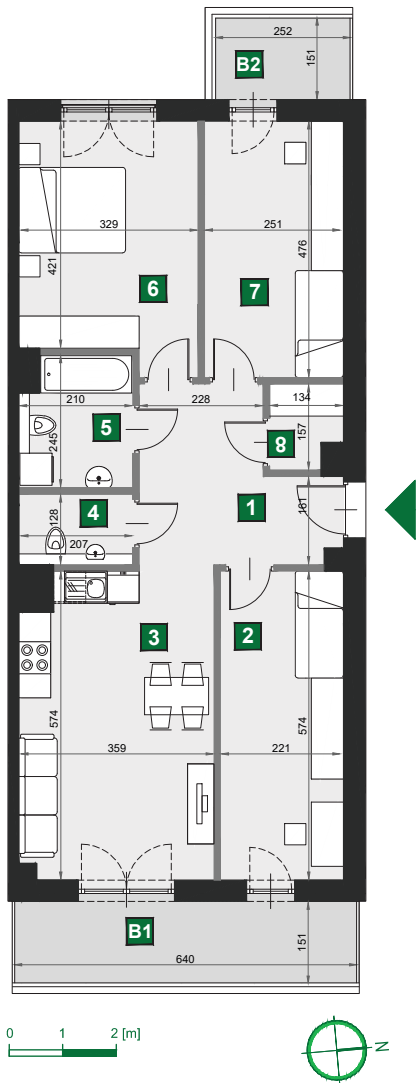

## C 189

budynek	A
piętro	5
mieszkanie	C 189
liczba pokoi	4

<b>B1</b> balkon	9,62 m <sup>2</sup>
<b>B2</b> balkon	3,79 m <sup>2</sup>
<b>1</b> przedpokój	9,92 m <sup>2</sup>
<b>2</b> sypialnia	12,97 m <sup>2</sup>
<b>3</b> pokój dzienny z aneksem kuch.	20,36 m <sup>2</sup>
<b>4</b> wc	2,68 m <sup>2</sup>
<b>5</b> łazienka	4,85 m <sup>2</sup>
<b>6</b> sypialnia	14,54 m <sup>2</sup>
<b>7</b> sypialnia	12,19 m <sup>2</sup>
<b>8</b> garderoba	1,89 m <sup>2</sup>

powierzchnia	79,40 m <sup>2</sup>
cena brutto	714 600 zł